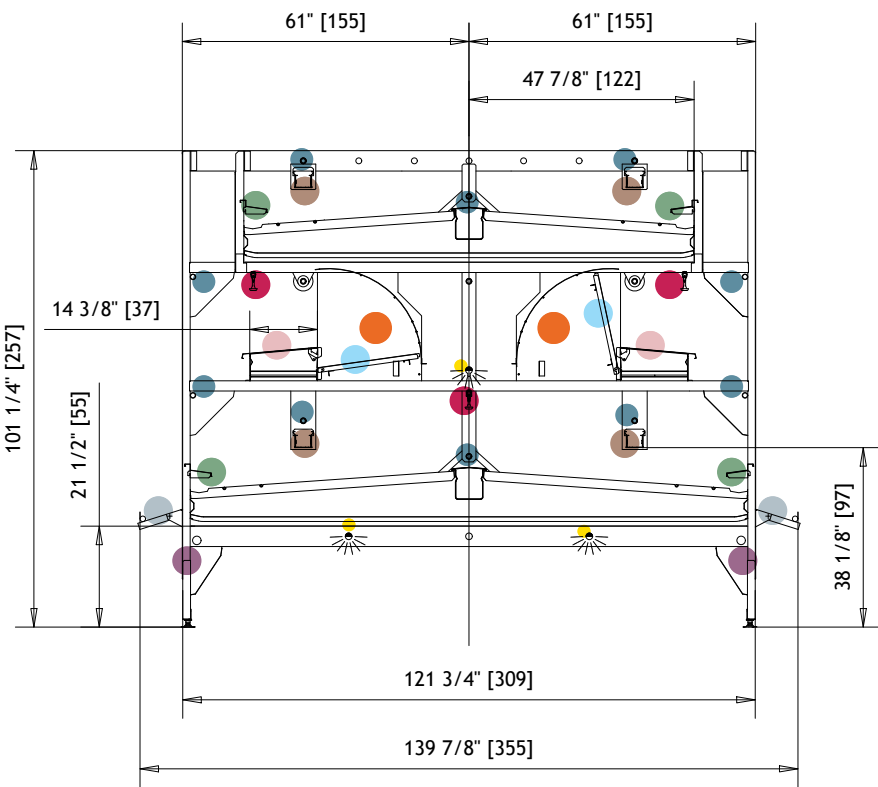

# AS S250-S310

Système de volière pour poules pondeuses  
Sistema aviarios para ponedoras

*SUR LA FIGURE AS S250-190  
ÉGALEMENT DISPONIBLE  
AVEC 3 ÉTAGES AS S250-190-190*

*EN LA FIGURA AS S250-190  
TAMBIÉN DISPONIBLE EN  
3 NIVELES AS S250-190-190*

*SUR LA FIGURE AS S310-250  
ÉGALEMENT DISPONIBLE AVEC  
3 ÉTAGES AS S310-250-250*

*EN LA FIGURA AS S310-250  
TAMBIÉN DISPONIBLE EN  
3 NIVELES AS S310-250-250*