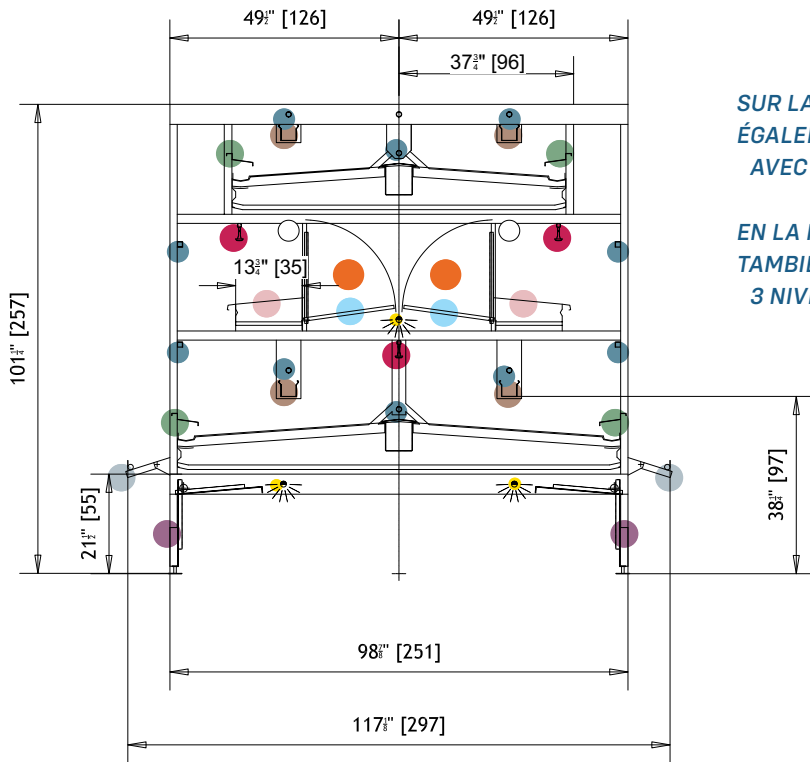

# AS S250-S310

Système de volière pour poules pondeuses  
Sistema aviarios para ponedoras

*SUR LA FIGURE AS S250-190  
ÉGALEMENT DISPONIBLE  
AVEC 3 ÉTAGES AS S250-190-190*

*EN LA FIGURA AS S250-190  
TAMBIÉN DISPONIBLE EN  
3 NIVELES AS S250-190-190*

*SUR LA FIGURE AS S310-250  
ÉGALEMENT DISPONIBLE AVEC  
3 ÉTAGES AS S310-250-250*

*EN LA FIGURA AS S310-250  
TAMBIÉN DISPONIBLE EN  
3 NIVELES AS S310-250-250*