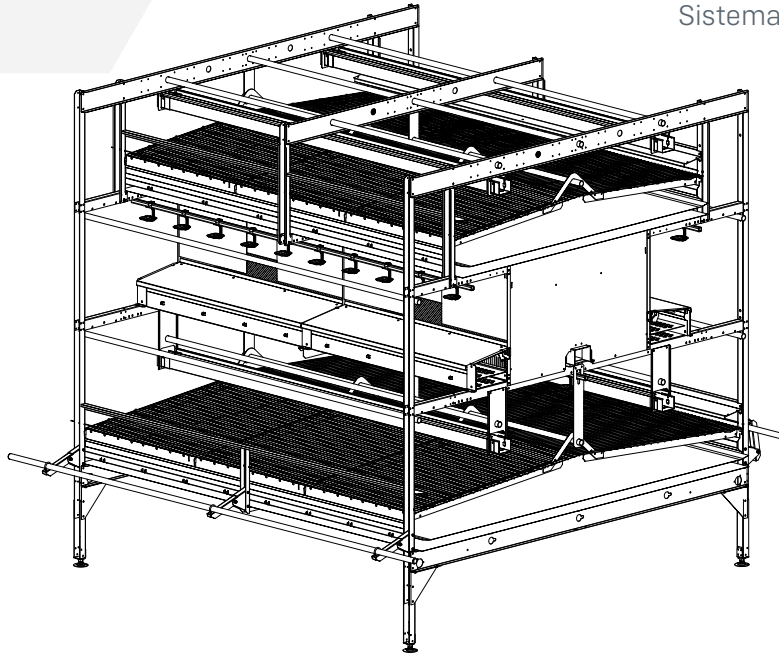

AS S250-S310

Système de volière pour poules pondeuses

Sistema aviarios para ponedoras

AS S250