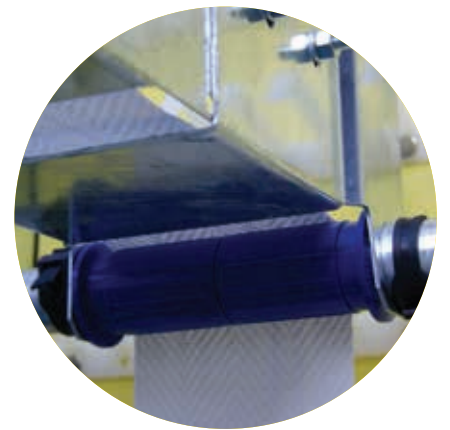

ATLANTA

Sistemas tradicionales para ponedoras
Système conventionnel pour poules pondeuses

ATLANTA

Sistema tradicional
Système conventionnel

ATLANTA				
Tipo de jaula <i>Type de nid</i>				
Tamaño del cestón 500x550 Dimension de la cage 500x550	cadena alimentación chaîne plate	carro alimentación chariot	anchura de la fosa largeur de la passerelle	máximo total maximum de l'ensemble
3 niveles <i>3 étages</i>	1714	1995	1550	2126
4 niveles <i>4 étages</i>	2280	2550	1800	2363
5 niveles <i>5 étages</i>	2836	3113	1800	2473
Tipo de jaula				
Tamaño del cestón 500x550 Dimension de la cage	cadena alimentación chaîne plate	carro alimentación chariot	anchura de la fosa largeur de la passerelle	máximo total maximum de l'ensemble
3 niveles <i>3 étages</i>	1714	1995	1450	2026
4 niveles <i>4 étage</i>	2280	2560	1700	2263
5 niveles <i>5 étages</i>	2836	3113	1700	2373