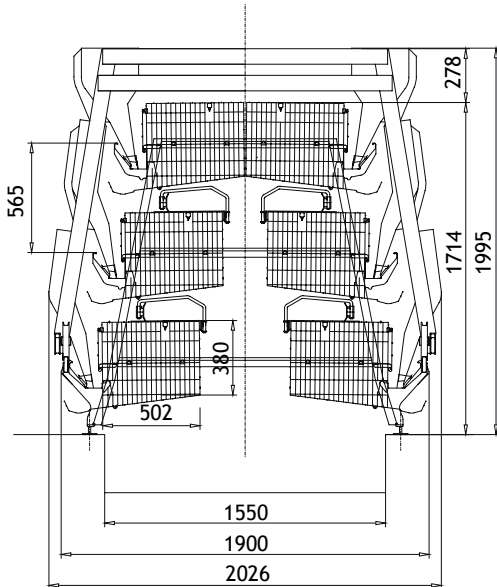

ATLANTA

Sistemas tradicionales para ponedoras
Système conventionnel pour poules pondeuses

ATLANTA

Sistema tradicional
Système conventionnel

ATLANTA				
Tipo de jaula <i>Type de nid</i>				
Tamaño del cestón 500x550 Dimension de la cage 500x550	cadena alimentación chaîne plate	carro alimentación chariot	anchura de la fosa largeur de la passerelle	máximo total maximum de l'ensemble
3 niveles <i>3 étages</i>	1714	1995	1550	2126
4 niveles <i>4 étages</i>	2280	2550	1800	2363
5 niveles <i>5 étages</i>	2836	3113	1800	2473
Tipo de jaula				
Tamaño del cestón 500x550 Dimension de la cage	cadena alimentación chaîne plate	carro alimentación chariot	anchura de la fosa largeur de la passerelle	máximo total maximum de l'ensemble
3 niveles <i>3 étages</i>	1714	1995	1450	2026
4 niveles <i>4 étage</i>	2280	2560	1700	2263
5 niveles <i>5 étages</i>	2836	3113	1700	2373