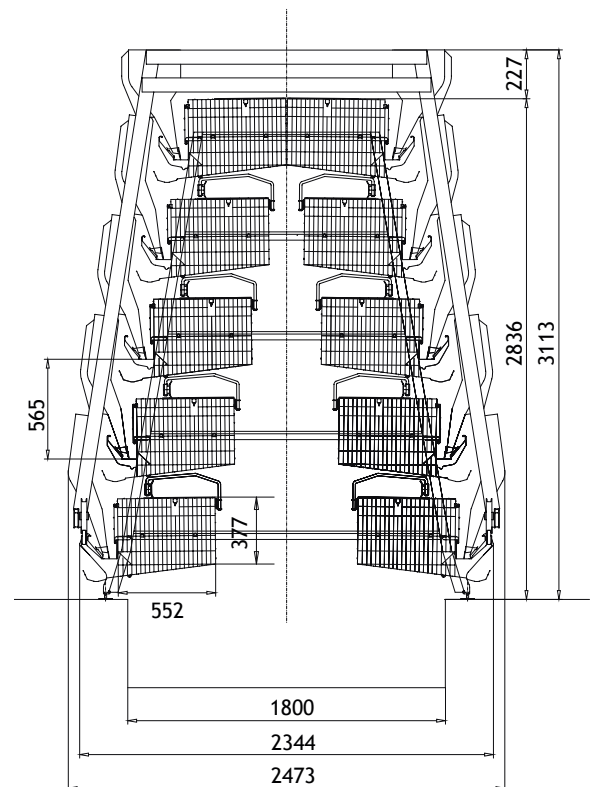

ATLANTA

Sistemas tradicionales para ponedoras
Système conventionnel pour poules pondeuses

ATLANTA

Sistema tradicional
Système conventionnel

ATLANTA				
Tipo de jaula <i>Type de nid</i>				
Tamaño del cestón 500x550 Dimension de la cage 500x550	cadena alimentación chaîne plate	carro alimentación chariot	anchura de la fosa largeur de la passerelle	máximo total maximum de l'ensemble
3 niveles <i>3 étages</i>	1714	1995	1550	2126
4 niveles <i>4 étages</i>	2280	2550	1800	2363
5 niveles <i>5 étages</i>	2836	3113	1800	2473
Tipo de jaula				
Tamaño del cestón 500x550 Dimension de la cage	cadena alimentación chaîne plate	carro alimentación chariot	anchura de la fosa largeur de la passerelle	máximo total maximum de l'ensemble
3 niveles <i>3 étages</i>	1714	1995	1450	2026
4 niveles <i>4 étage</i>	2280	2560	1700	2263
5 niveles <i>5 étages</i>	2836	3113	1700	2373