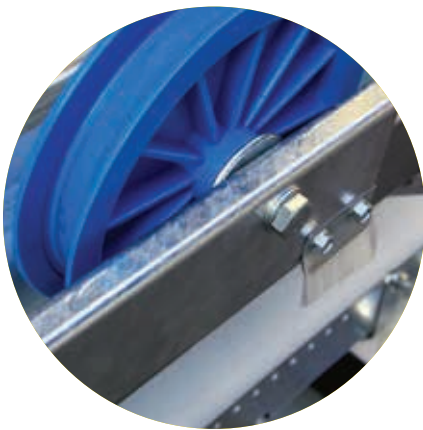

ATLANTA

Sistemas tradicionales para ponedoras
Système conventionnel pour poules pondeuses

ATLANTA

Sistema tradicional
Système conventionnel

ATLANTA				
Tipo de jaula <i>Type de nid</i>				
Tamaño del cestón 500x550 Dimension de la cage 500x550	cadena alimentación chaîne plate	carro alimentación chariot	anchura de la fosa largeur de la passerelle	máximo total maximum de l'ensemble
3 niveles <i>3 étages</i>	1714	1995	1550	2126
4 niveles <i>4 étages</i>	2280	2550	1800	2363
5 niveles <i>5 étages</i>	2836	3113	1800	2473
Tipo de jaula				
Tamaño del cestón 500x550 Dimension de la cage	cadena alimentación chaîne plate	carro alimentación chariot	anchura de la fosa largeur de la passerelle	máximo total maximum de l'ensemble
3 niveles <i>3 étages</i>	1714	1995	1450	2026
4 niveles <i>4 étage</i>	2280	2560	1700	2263
5 niveles <i>5 étages</i>	2836	3113	1700	2373