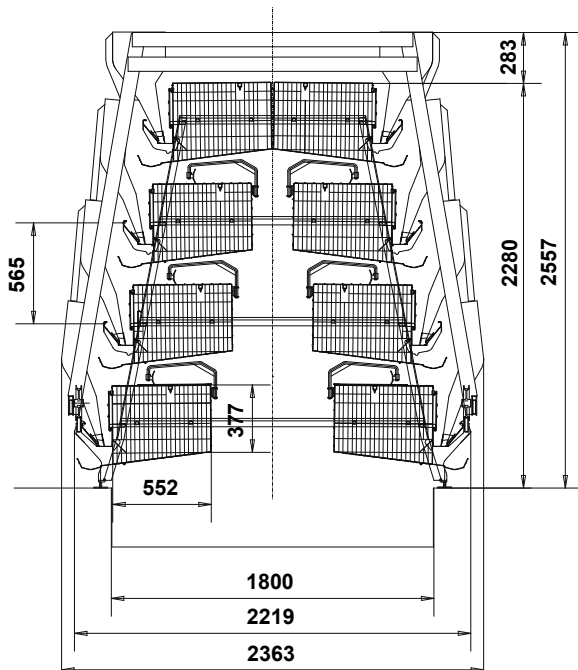

ATLANTA

Sistemas tradicionales para ponedoras
Système conventionnel pour poules pondeuses

ATLANTA

Sistema tradicional
Système conventionnel

ATLANTA				
Tipo de jaula <i>Type de nid</i>				
Tamaño del cestón 500x550 Dimension de la cage 500x550	cadena alimentación chaîne plate	carro alimentación chariot	anchura de la fosa largeur de la passerelle	máximo total maximum de l'ensemble
3 niveles <i>3 étages</i>	1714	1995	1550	2126
4 niveles <i>4 étages</i>	2280	2550	1800	2363
5 niveles <i>5 étages</i>	2836	3113	1800	2473
Tipo de jaula				
Tamaño del cestón 500x550 Dimension de la cage	cadena alimentación chaîne plate	carro alimentación chariot	anchura de la fosa largeur de la passerelle	máximo total maximum de l'ensemble
3 niveles <i>3 étages</i>	1714	1995	1450	2026
4 niveles <i>4 étage</i>	2280	2560	1700	2263
5 niveles <i>5 étages</i>	2836	3113	1700	2373