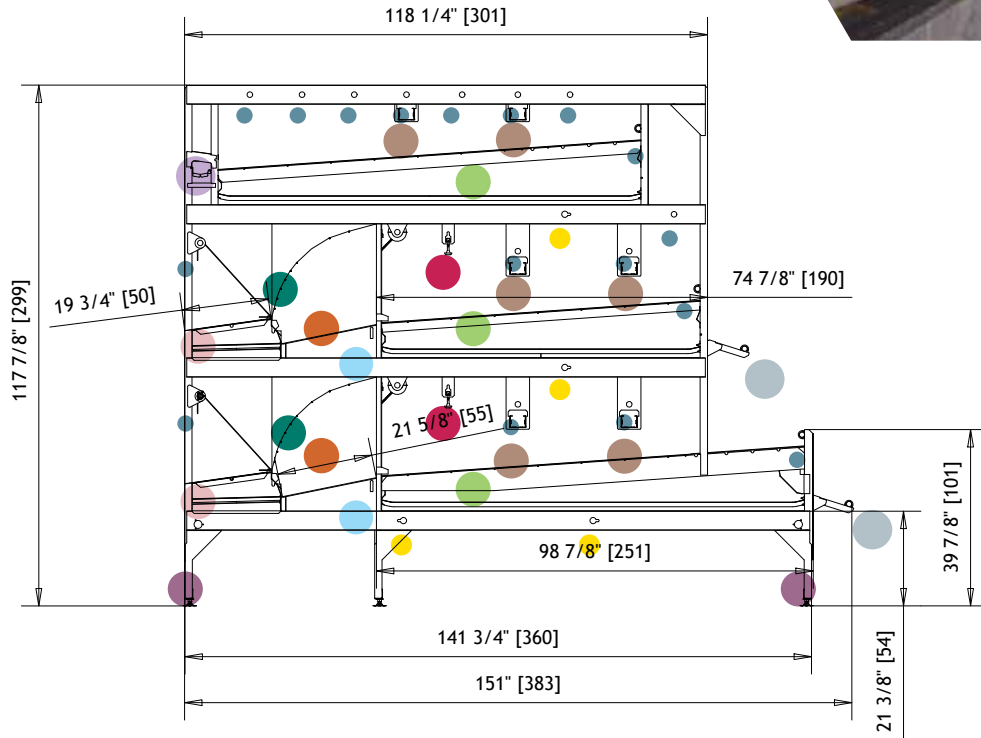

AS LOGGIA

Système de volière pour poules pondeuses
Sistema aviarios para ponedoras

3 ÉTAGES
3 NIVELES

-  **Astroturf amovible et autonettoyant**
AstroTurf desmontable y autolimpiante
-  **Protection du tapis à œufs pour plus de surface utile**
Protección de la cinta de huevos para una mayor superficie útil
-  **Mangeoires avec profil anti-gaspillage**
Comederos equipados con perfil anti-desperdicio
-  **Perchoir mobile (utilisable pour l'inspection)**
Aseladero abatible (puede utilizarse para la inspección)
-  **Nid à ouverture automatique**
Nido con apertura automática
-  **Plans inclinés pour permettre aux œufs pondus extérieurement de converger vers le nid**
Superficies inclinadas para permitir que los huevos exteriores vayan hacia el nido
-  **Porte automatique/manuelle**
Puerta automática/manual
-  **Ouverture centralisée d'inspection du nid**
Apertura para inspección centralizada de los nidos
-  **Ligne d'abreuvement**
Línea de bebederos
-  **Profil/Perchoir de protection des œufs, en acier inoxydable**
Perfil/Aseladero de protección de huevos en acero inoxidable
-  **Perchoir**
Aseladero
-  **Éclairage par LEDs**
Iluminación de led

LES AVANTAGES

- › Très compact pour maximiser le nombre d'animaux présents dans l'installation, grâce à ses composants agencés de manière optimale
- › Système ouvert conçu pour permettre aux animaux de bouger librement et augmenter leur niveau de bien-être
- › Facilité de l'inspection de tout le système grâce à l'ouverture à l'arrière du nid avec commande centralisée
- › Fond du nid avec tapis astroturf troué et ouvrable, pour faciliter le nettoyage
- › Couverture du tapis à œufs avec surface utilisable
- › Largeur du tapis à œufs augmentée pour améliorer le transport des œufs
- › Conçu pour faciliter l'opérateur
- › Matériaux haute résistance et haute qualité