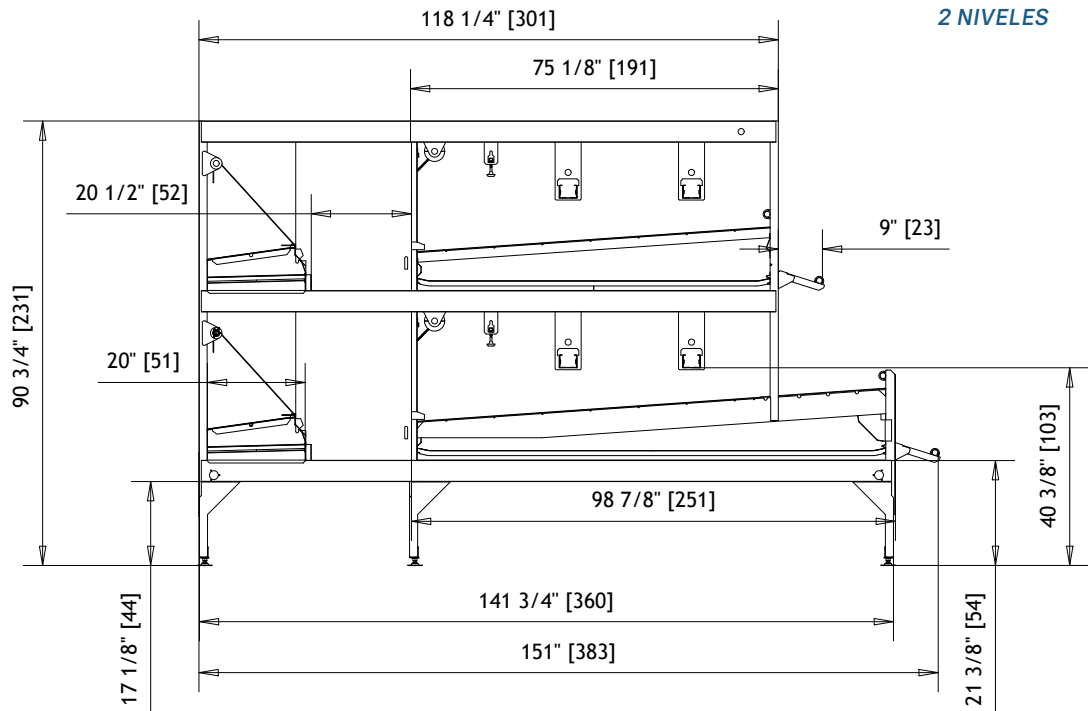

AS LOGGIA

Système de volière pour poules pondeuses

Sistema aviarios para ponedoras

2 ÉTAGES

2 NIVELES

Pour en savoir plus,
veuillez scanner le
QR code.

Escanee el código QR
para saber más.

Veillez contacter votre distributeur Tecno ou visiter
notre site pour obtenir de plus amples informations.
Póngase en contacto con su representante de Tecno
o visite nuestra página web para obtener
más información.